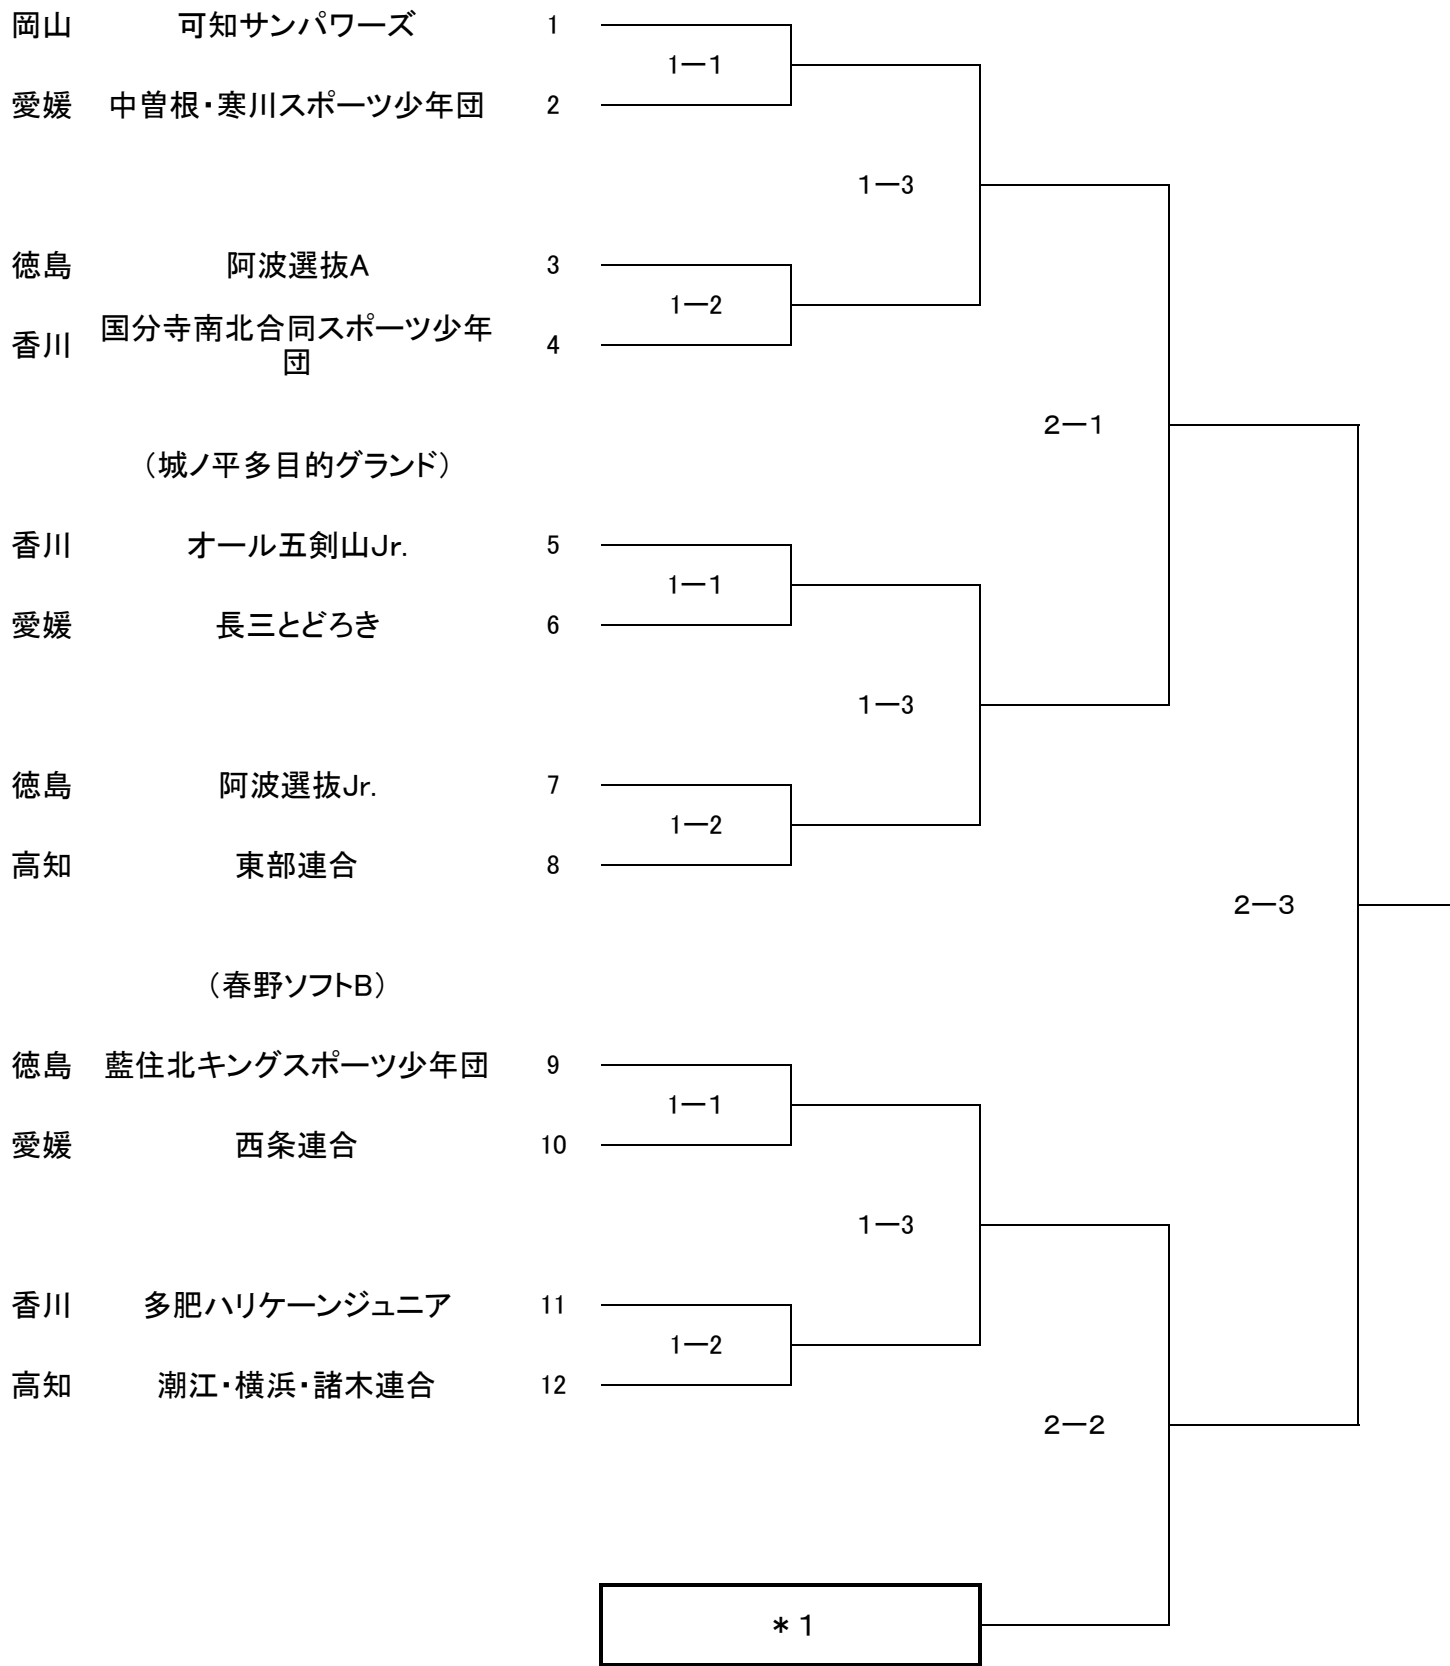

第2回西日本3年生高知大会

組み合わせ

(城ノ平ソフト球場)

東部球場