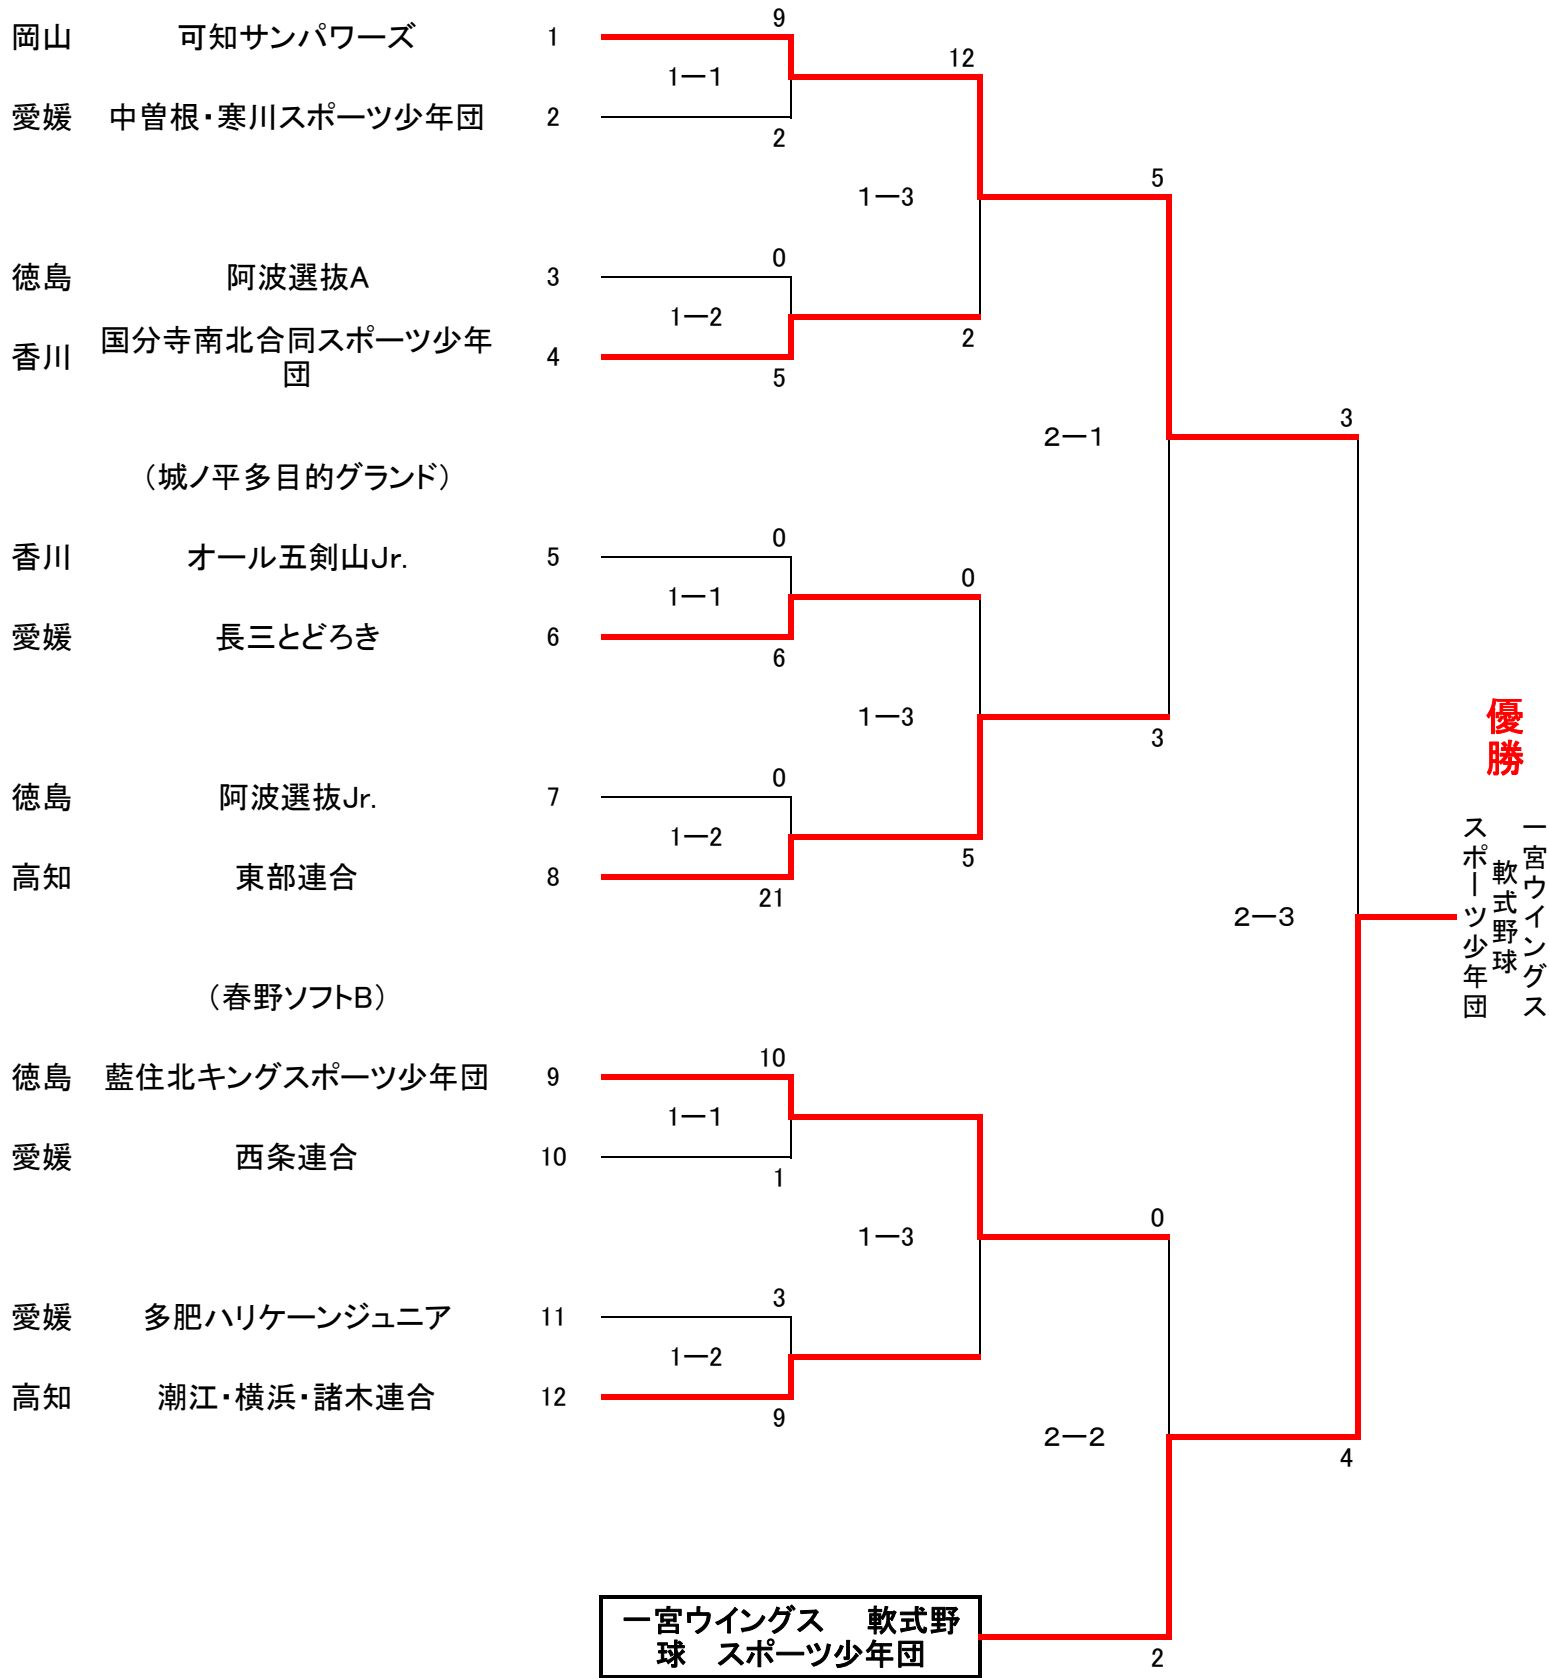

第2回西日本3年生高知大会

組み合わせ

(城ノ平ソフト球場)

東部球場