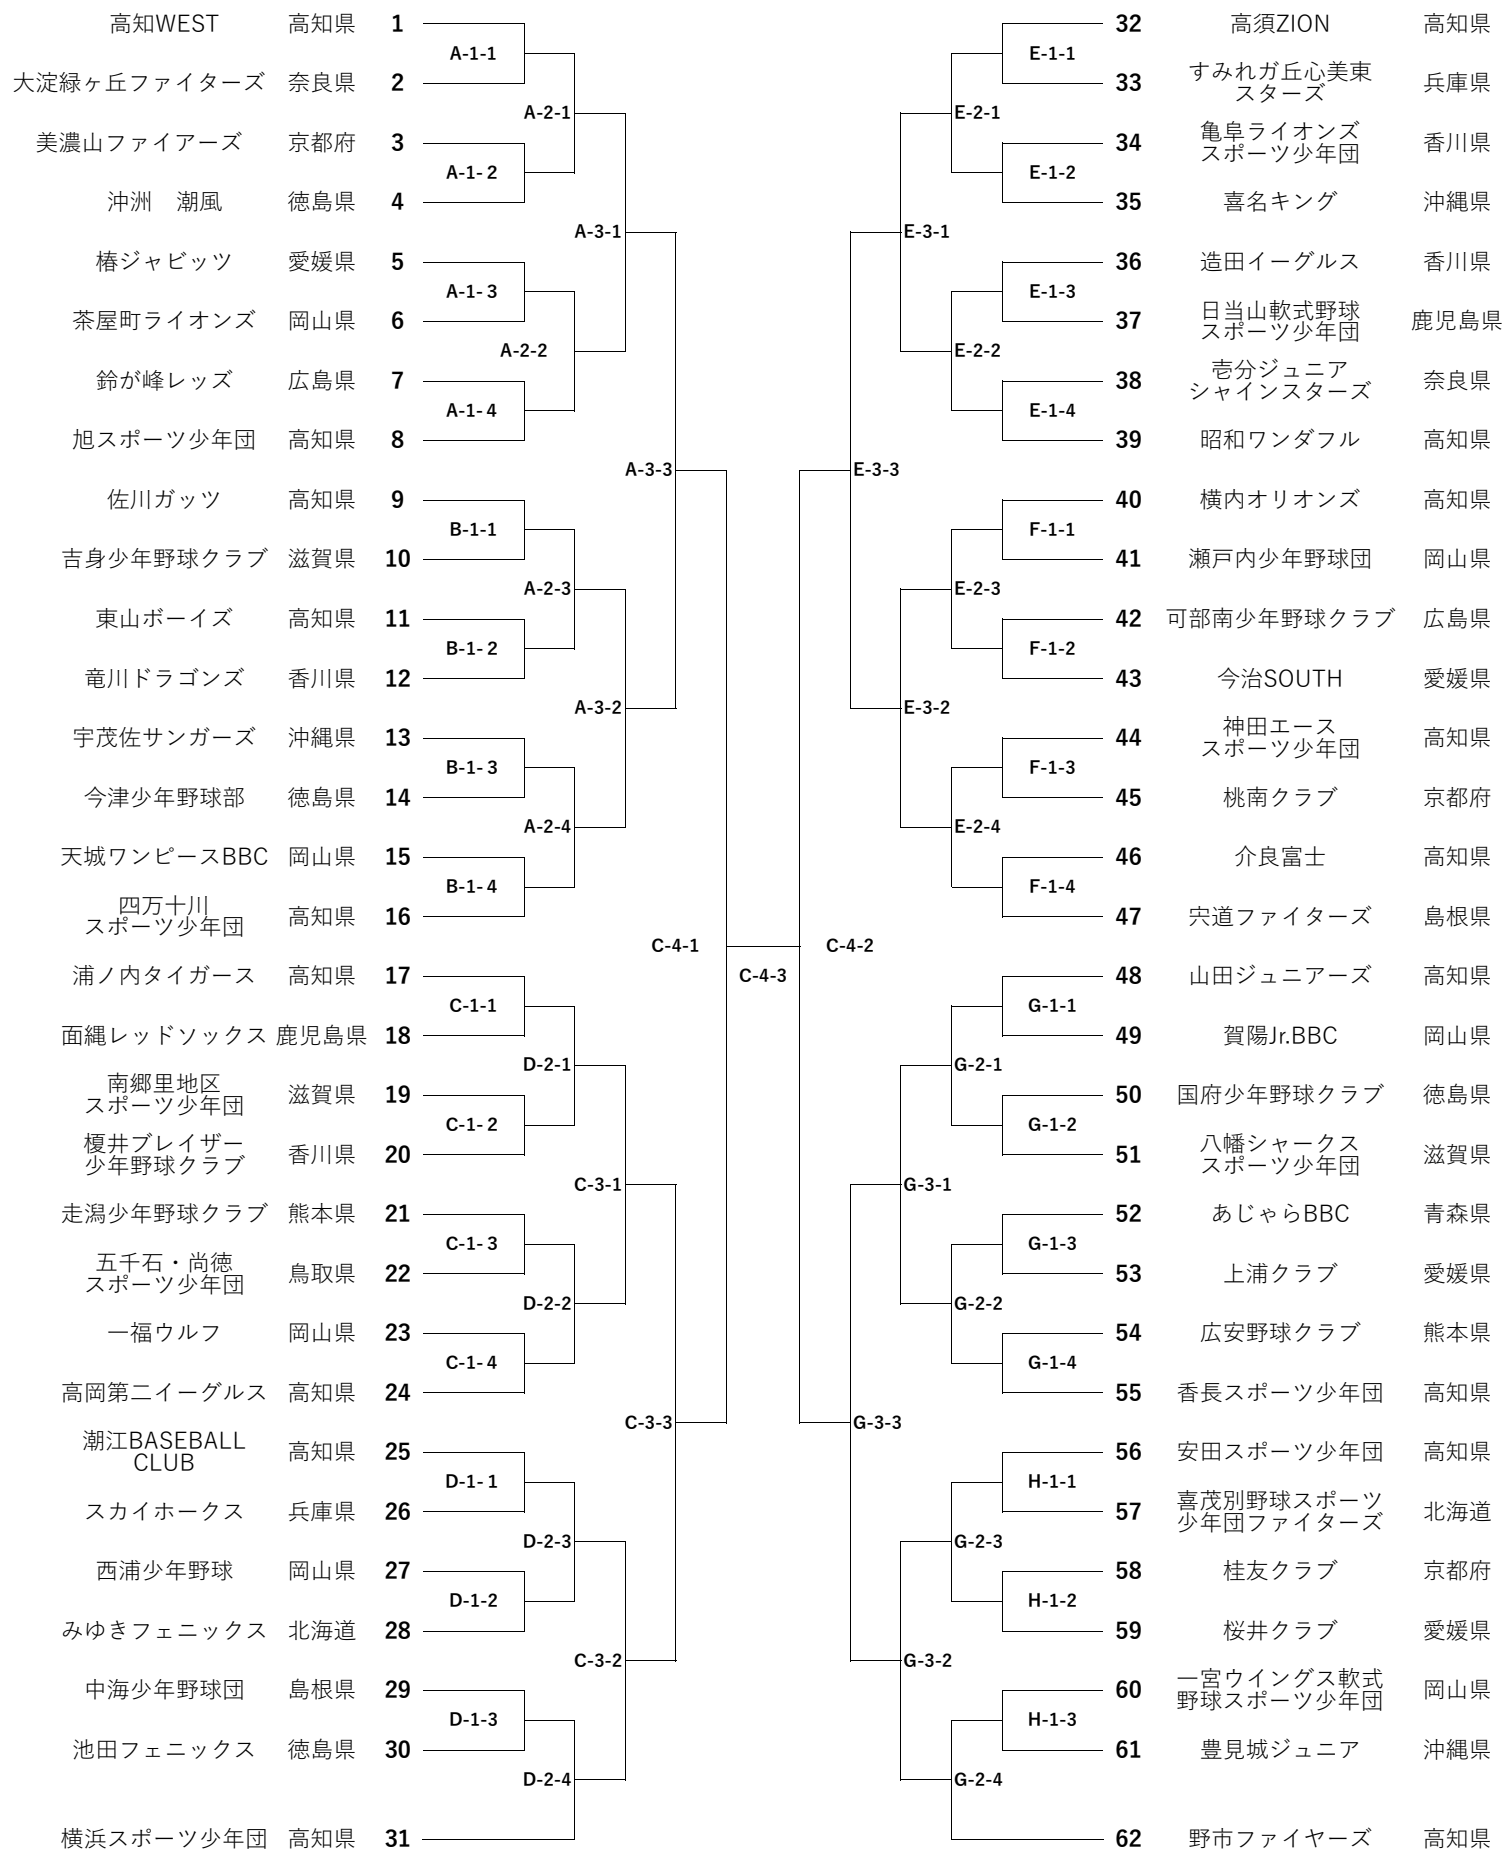

# 第10回 龍馬旗争奪西日本小学生野球大会

## 組合せ表

選手宣誓 面縄レッドソックス 永田 大旺

A-天王球場 B-春野広場A C-市営球場 D-春野ソフト球場 E-東部球場 F-城ノ平ソフト球場 G-山田球場 H-安芸球場  
 開始時間 : 1試合目 9時 2試合目 11時 3試合目 13時 4試合目 15時